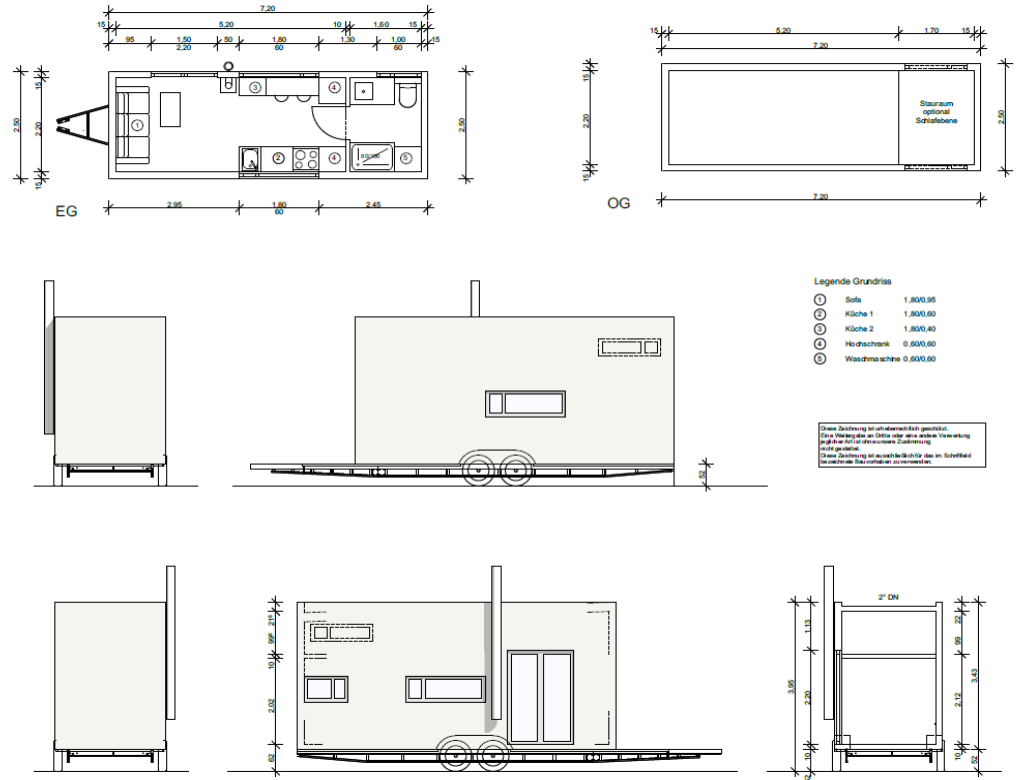

Datenblatt Tiny House „Loki“ – unser mobiles Modell

Der skandinavische Klassiker besticht durch seine intelligente und funktionale Raumaufteilung und enorme Flexibilität.

„Loki“ mit Pultdach

„Loki“ mit Flachdach