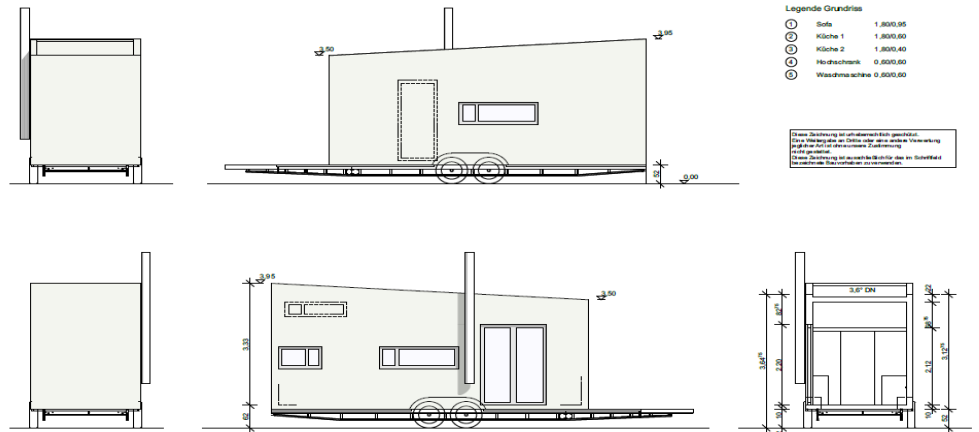

Datenblatt Tiny House „Loki“ – unser mobiles Modell

Der skandinavische Klassiker besticht durch seine intelligente und funktionale Raumaufteilung und enorme Flexibilität.

„Loki“ mit Pultdach

„Loki“ mit Flachdach