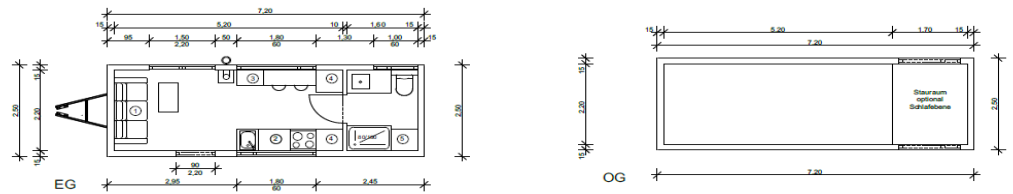

Datenblatt Tiny House „Loki“ – unser mobiles Modell

Der skandinavische Klassiker besticht durch seine intelligente und funktionale Raumaufteilung und enorme Flexibilität.

„Loki“ mit Pultdach